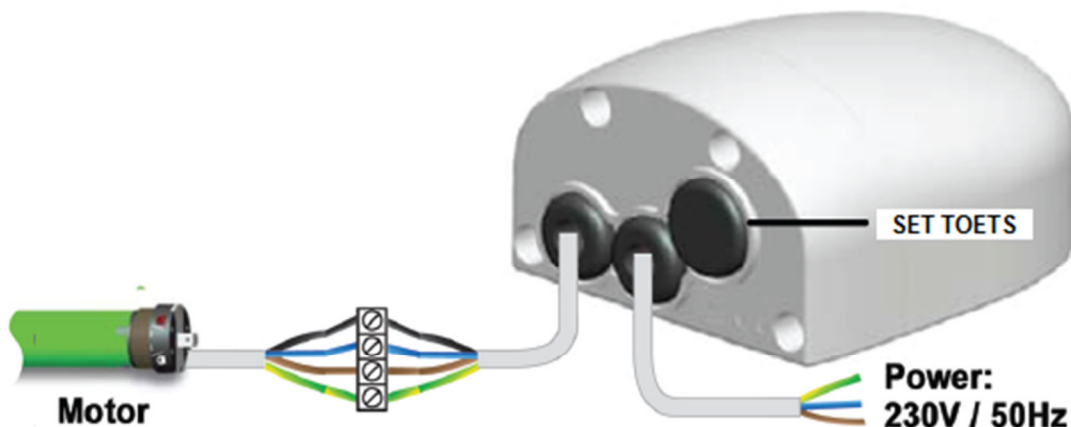

# CS-278 externe ontvanger

IP65 waterdicht, voor buitengebruik

- Voor het bedienen van een elektrisch bedienbaar rolluik, screen, zonnesherm of markies, waarin een standaard buismotor is ingebouwd met een mechanische eindafslag.
- Bediening kan met een of meerdere zenders.
- Een korte druk op de knop van de zender is voldoende om de aangesloten motor tot eindafslag te laten draaien.
- De CS-278 kan maximaal 20 zenders toegewezen krijgen.
- Bedrijfsspanning: 230V / 50Hz.
- Maximaal te bedienen vermogen van de motor: 1000W.
- Frequentie: 433 MHz. Reikwijdte binnen +/- 35m en buiten +/- 200m

## PASSENDE ZENDERS:

**CS 90**  
1 kanaal

**CS 92**  
5 kanalen

**CS 94**  
15 kanalen

**CS 61**  
1 kanaal

**CS 112**  
1 kanaal  
Timer

**CS 170**  
15 kanalen  
Timer

## AANSLUIT SCHEMA:

- 1 blauw = Neutraal**
- 2 zwart = omhoog / omlaag**
- 3 bruin = omhoog / omlaag**
- groen geel = randaarde**