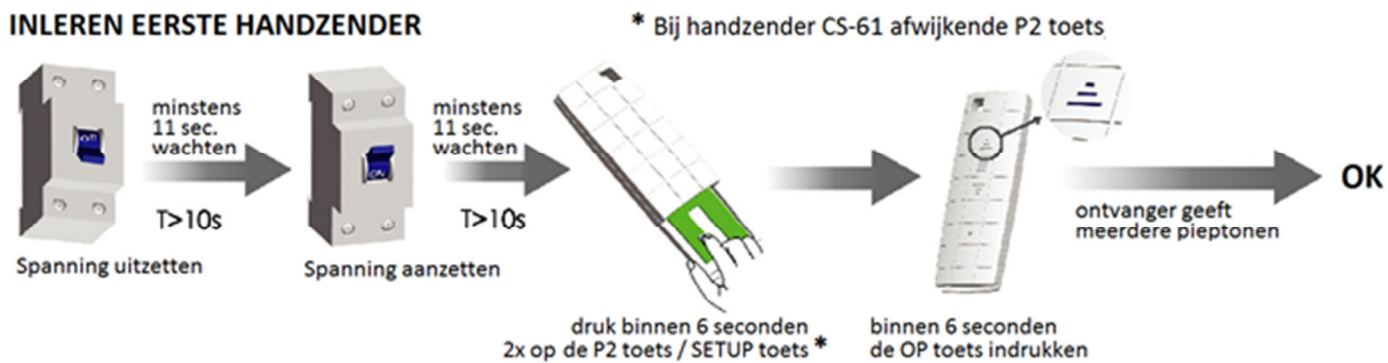

INLEREN EERSTE HANDZENDER